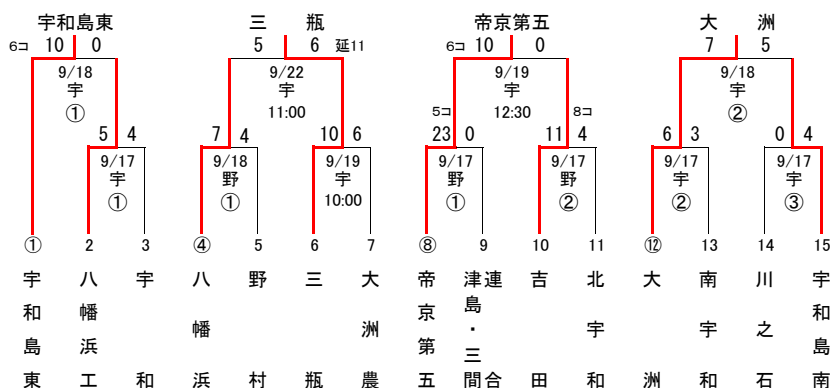

平成28年度 秋季四国地区高等学校野球愛媛県大会 組合せ

9月22日改訂

※代表校決定戦

〈 県 大 会 〉

〈 東 予 地 区 〉

〈 中 予 地 区 〉

〈 南 予 地 区 〉

使用球場

西	西条市ひうち球場
今	今治市営球場
坊	坊っちゃんスタジアム
マ	マドンナスタジアム
宇	宇和球場
野	野村球場

試合開始時刻

3試合	① 9:00	2試合	① 10:00
	② 11:30		② 12:30
	③ 14:00		

※ 数字の○印は、シード校です。