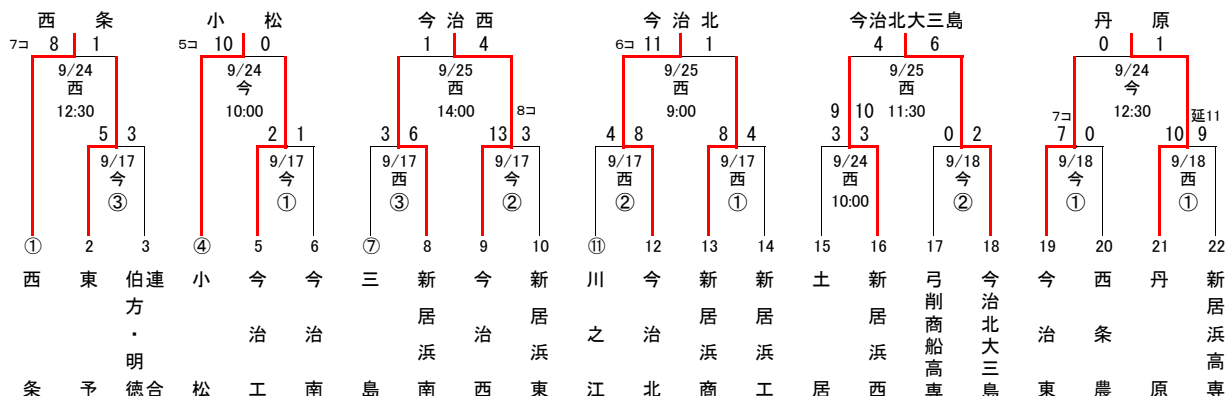

平成28年度 秋季四国地区高等学校野球愛媛県大会 組合せ

9月22日改訂

※代表校決定戦

〈 県 大 会 〉

〈 東 予 地 区 〉

〈 中 予 地 区 〉

〈 南 予 地 区 〉

使用球場

西	西条市ひうち球場
今	今治市営球場
坊	坊っちゃんスタジアム
マ	マドンナスタジアム
宇	宇和球場
野	野村球場

試合開始時刻

3試合	① 9:00	2試合	① 10:00
	② 11:30		② 12:30
	③ 14:00		

※ 数字の○印は、シード校です。