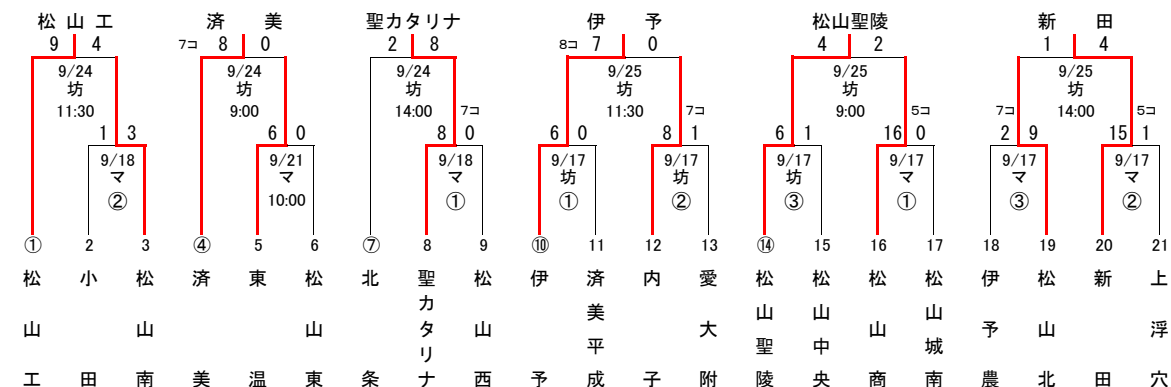

平成28年度 秋季四国地区高等学校野球愛媛県大会 組合せ

9月22日改訂

※代表校決定戦

〈 県 大 会 〉

〈 東 予 地 区 〉

〈 中 予 地 区 〉

〈 南 予 地 区 〉

使用球場

西	西条市ひうち球場
今	今治市営球場
坊	坊っちゃんスタジアム
マ	マドンナスタジアム
宇	宇和球場
野	野村球場

試合開始時刻

3試合	① 9:00	2試合	① 10:00
	② 11:30		② 12:30
	③ 14:00		

※ 数字の○印は、シード校です。