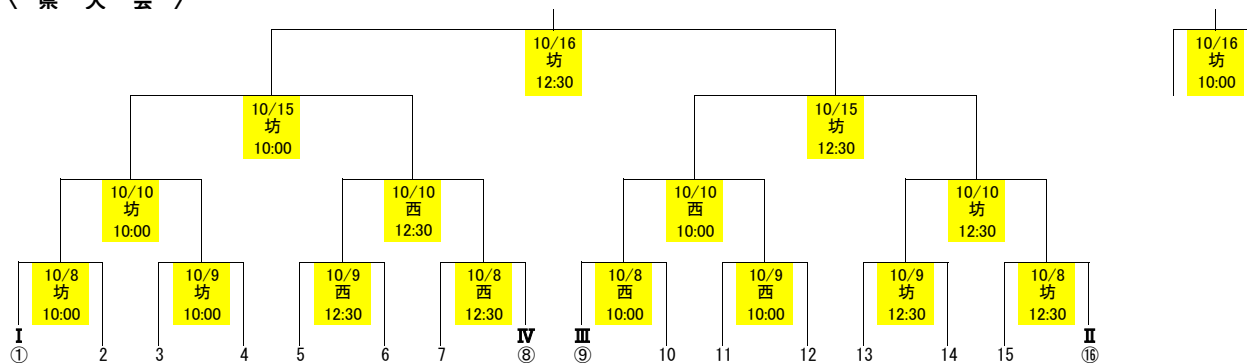

平成28年度 秋季四国地区高等学校野球愛媛県大会 組合せ

9月22日改訂

※代表校決定戦

〈 県 大 会 〉

〈 東 予 地 区 〉

〈 中 予 地 区 〉

〈 南 予 地 区 〉

使用球場

西	西条市ひうち球場
今	今治市営球場
坊	坊っちゃんスタジアム
マ	マドンナスタジアム
宇	宇和球場
野	野村球場

試合開始時刻

3試合	① 9:00	2試合	① 10:00
	② 11:30		② 12:30
	③ 14:00		

※ 数字の○印は、シード校です。