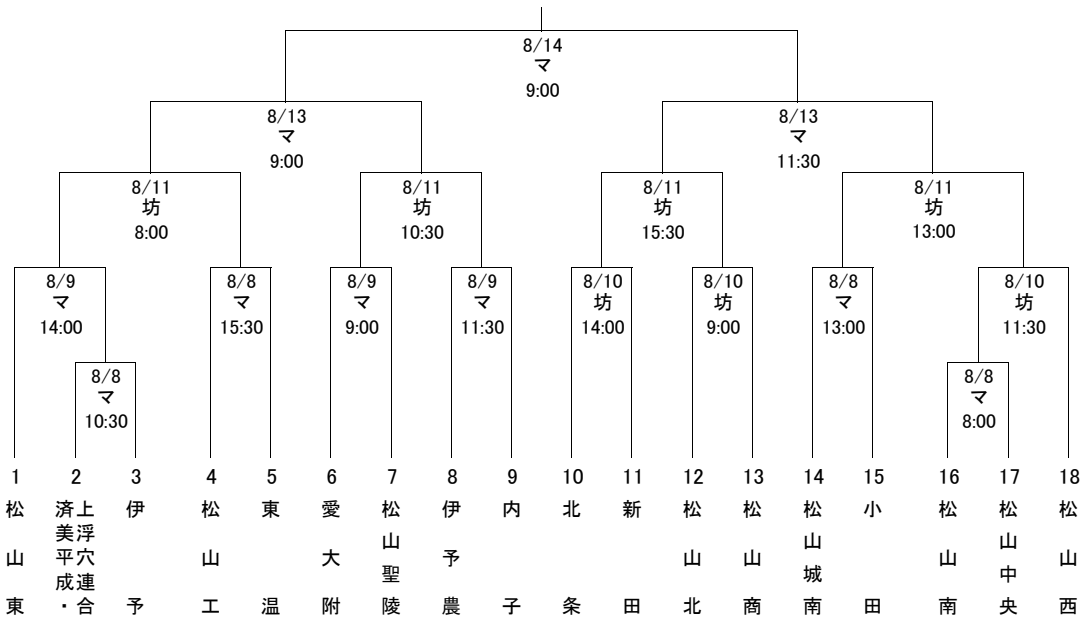

# 平成27年度 各地区高等学校野球新人大会 組合せ

## 〈 東 予 地 区 〉

## 〈 南 予 地 区 〉

— 使用球場 —

新：新居浜市営球場  
 西：西条市ひうち球場  
 今：今治市営球場  
 坊：坊っちゃんスタジアム  
 マ：マドナスタジアム  
 野：野村球場  
 丸：宇和島市営丸山球場

— 試合開始予定時刻 —

【4試合】	【3試合】	【2試合】
① 8:00	① 9:00	① 9:00
② 10:30	② 11:30	② 11:30
③ 13:00	③ 14:00	
④ 15:30		