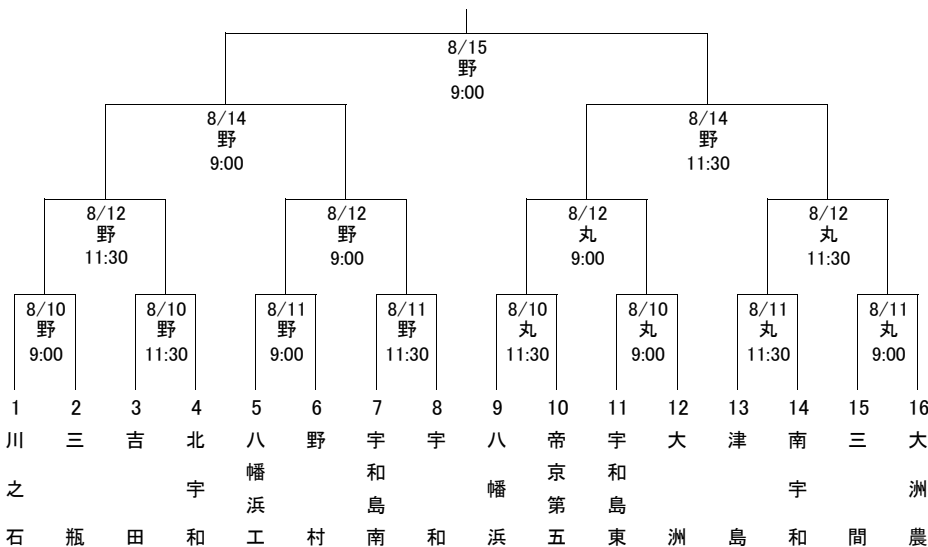

# 平成27年度 各地区高等学校野球新人大会 組合せ

## 〈 東 予 地 区 〉

## 〈 南 予 地 区 〉

— 使用球場 —

新：新居浜市営球場  
 西：西条市ひうち球場  
 今：今治市営球場  
 坊：坊っちゃんスタジアム  
 マ：マドナスタジアム  
 野：野村球場  
 丸：宇和島市営丸山球場

— 試合開始予定時刻 —

【4試合】	【3試合】	【2試合】
① 8:00	① 9:00	① 9:00
② 10:30	② 11:30	② 11:30
③ 13:00	③ 14:00	
④ 15:30		