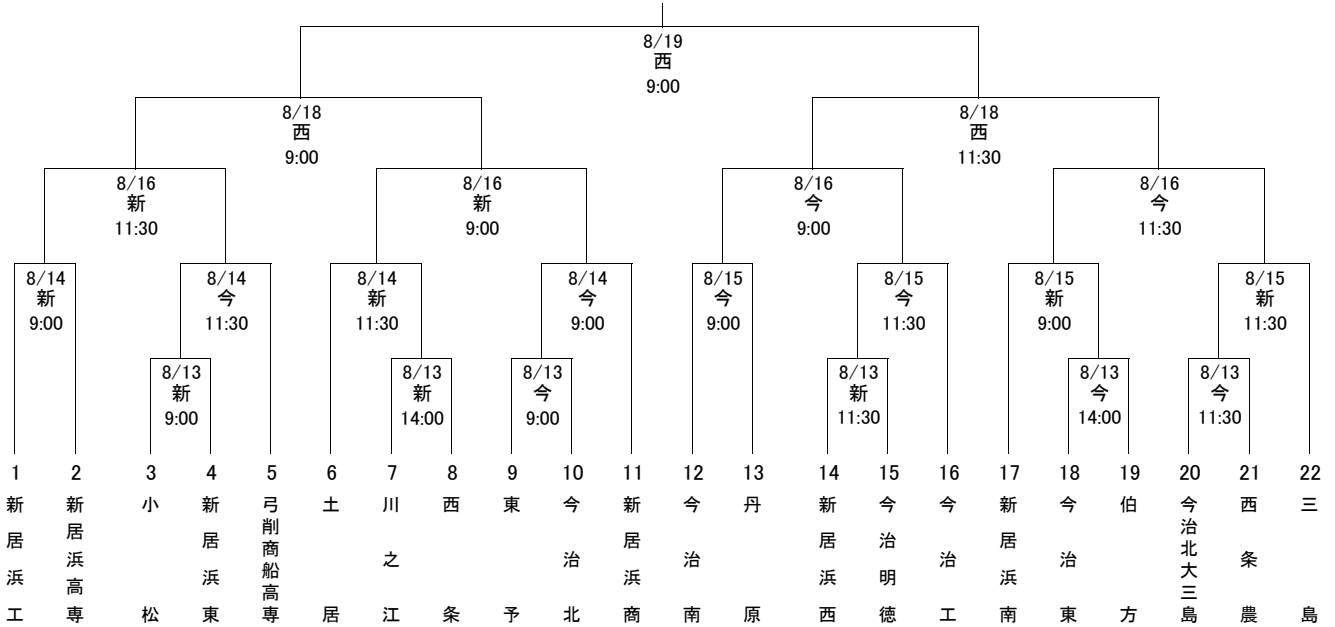

# 平成27年度 各地区高等学校野球新人大会 組合せ

## 〈 東 予 地 区 〉

## 〈 中 予 地 区 〉

## 〈 南 予 地 区 〉

— 使用球場 —

新：新居浜市営球場  
 西：西条市ひうち球場  
 今：今治市営球場  
 坊：坊っちゃんスタジアム  
 マ：マドナスタジアム  
 野：野村球場  
 丸：宇和島市営丸山球場

— 試合開始予定時刻 —

【4試合】	【3試合】	【2試合】
① 8:00	① 9:00	① 9:00
② 10:30	② 11:30	② 11:30
③ 13:00	③ 14:00	
④ 15:30		