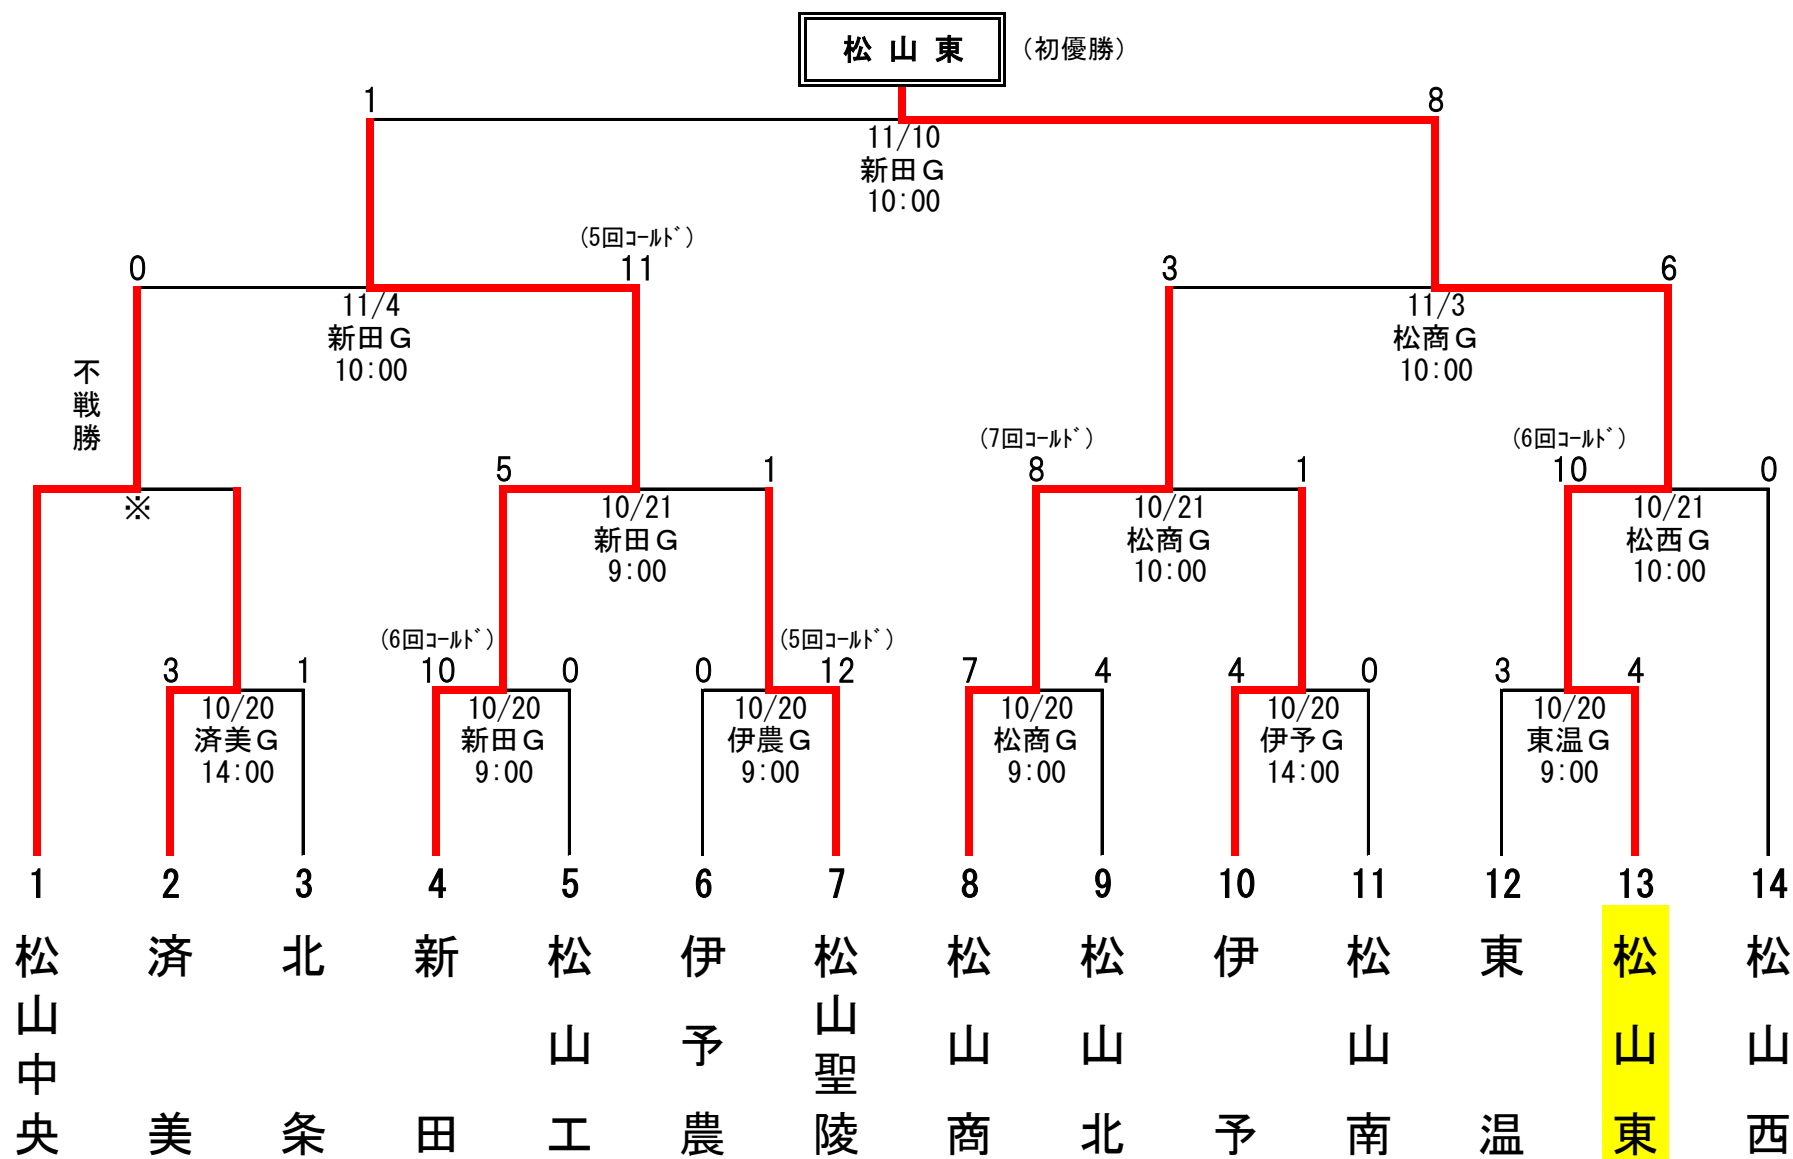

平成24年度 中予地区高等学校野球 1 年生大会 組合せ・結果

※ 済美は四国大会出場のため棄権。松山中央の不戦勝。