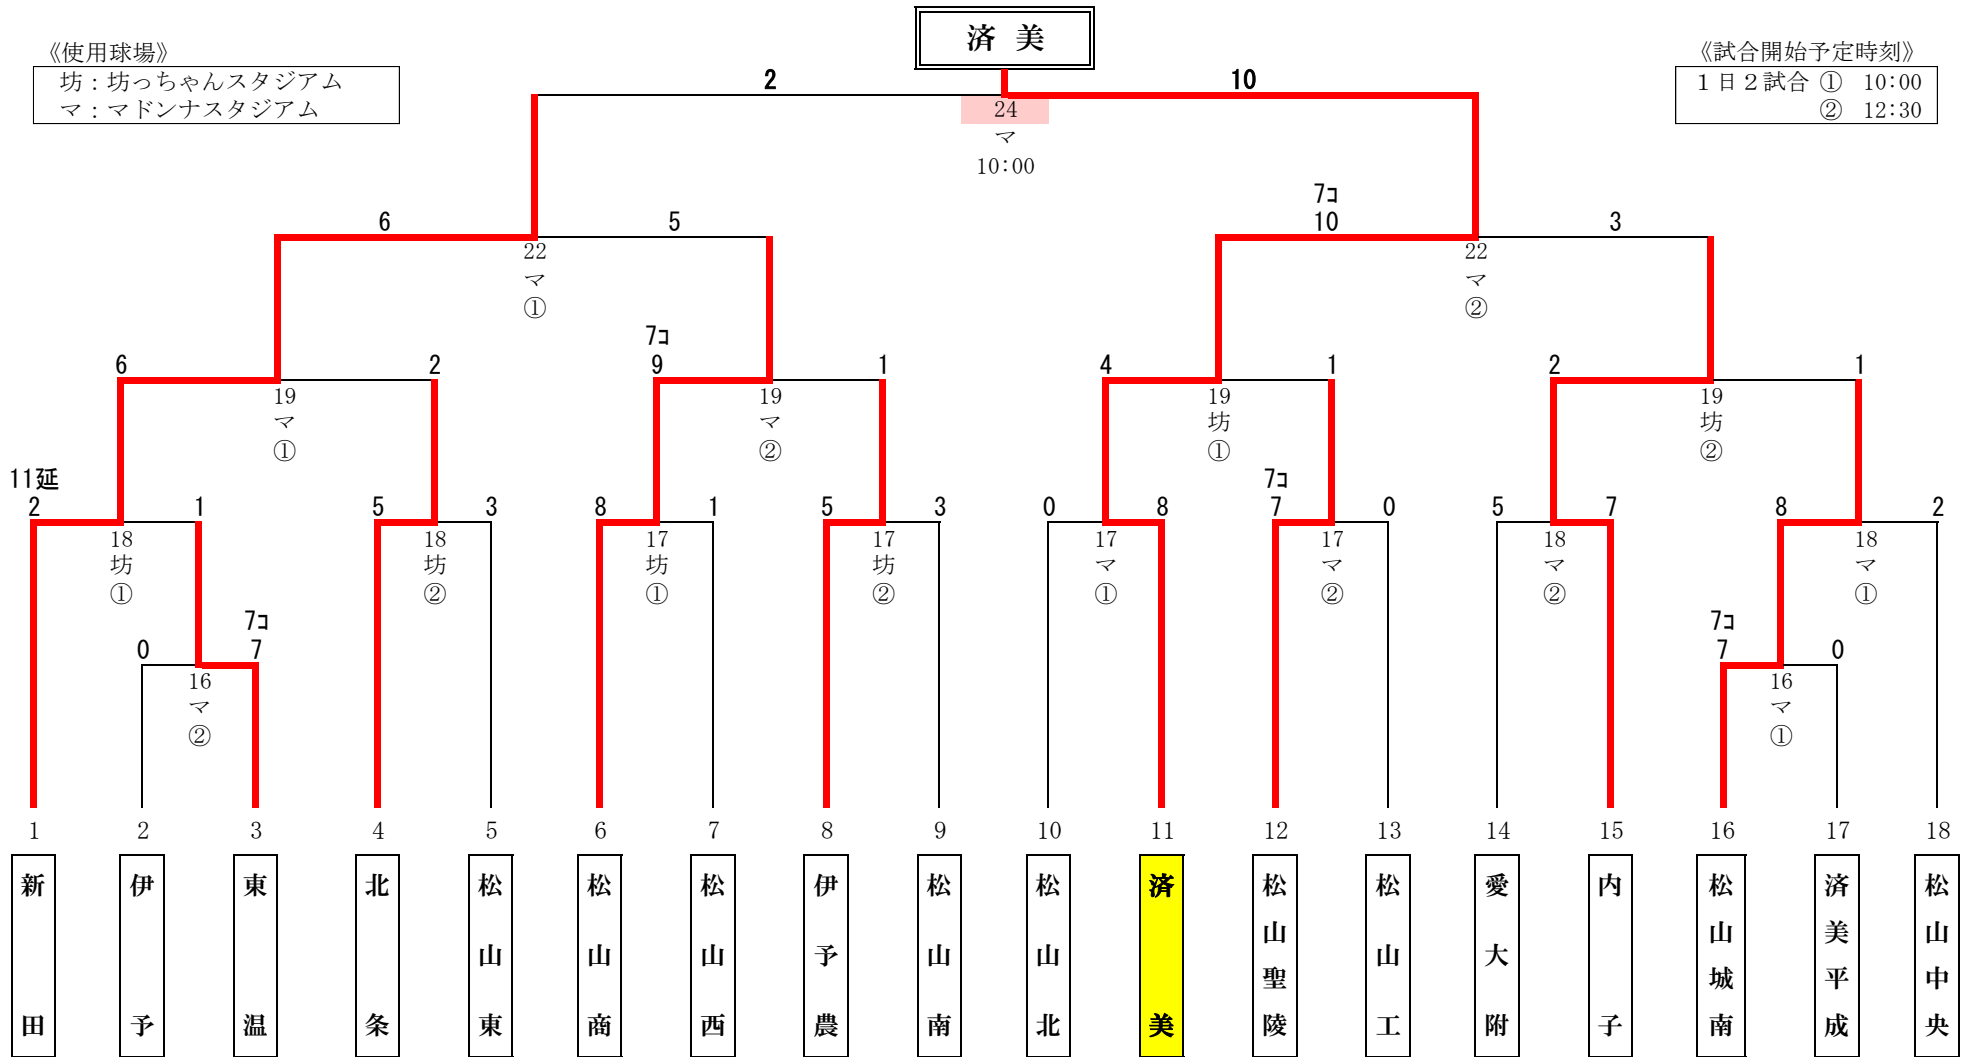

# 平成23年度 中予地区高等学校野球新人大会 組合せ・結果

《使用球場》

坊：坊っちゃんスタジアム  
マ：マドンナスタジアム

《試合開始予定時刻》

1日2試合 ① 10:00  
② 12:30

○上浮穴・小田・中山は不参加（参加18校）