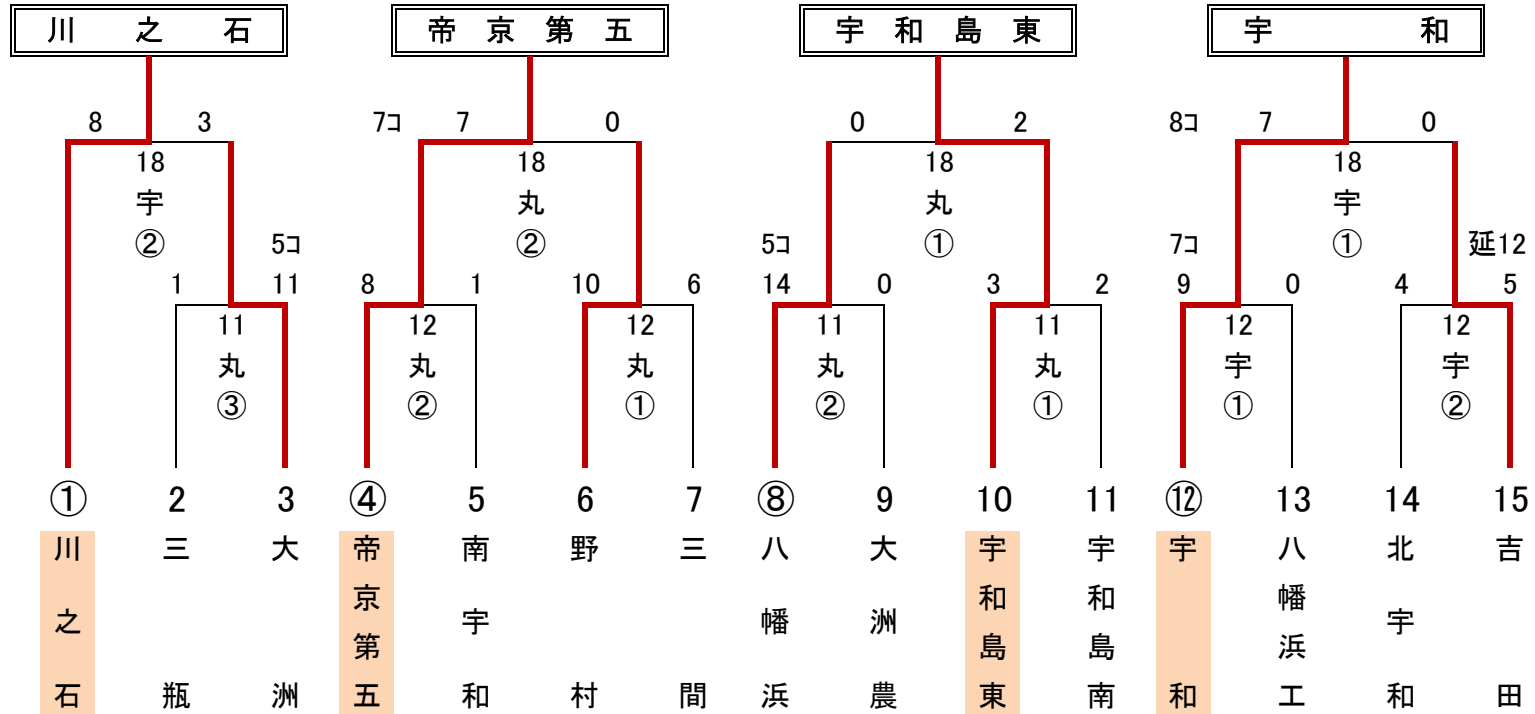

平成22年度 秋季四国地区高等学校野球愛媛県大会 組合せ・結果

9月11日・12日・18日

〈 南 予 地 区 〉

〈 試合開始時刻 〉

3試合

① 9:00 ② 11:30 ③ 14:00

2試合

① 10:00 ② 12:30

〈 球 場 〉

宇：宇和球場

丸：宇和島市営丸山球場