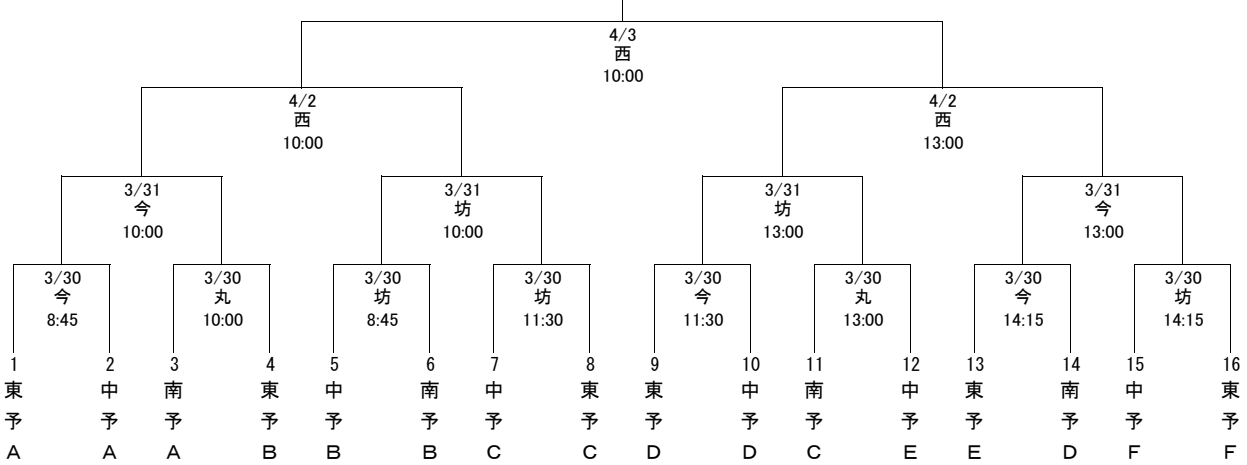

令和4年度 春季四国地区高等学校野球愛媛県大会 組合せ

〈 県大会 〉

〈 東予地区 〉

3月20日・21日・22日

※ 連合①：明德・大三島・南連合

〈 中予地区 〉

3月20日・21日・22日・23日・24日

※ 連合②：松山西 連合③：内子小田・上浮穴・済美平成連合

〈 南予地区 〉

3月20日・21日

※ 連合④：北宇和・三間連合

使用球場	
西	西条市ひうち球場
今	今治市営球場
坊	坊っちゃんスタジアム
マ	マドンナスタジアム
内	内子球場
宇	宇和球場
丸	丸山公園野球場

試合開始予定時刻			
3試合	① 8:45	2試合	① 10:00
	② 11:30		② 13:00
	③ 14:15		