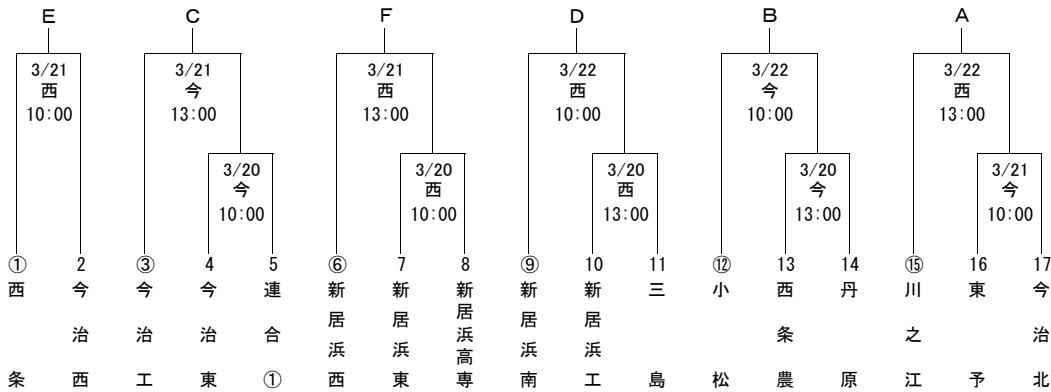

令和4年度 春季四国地区高等学校野球愛媛県大会 組合せ

〈 県大会 〉

〈 東予地区 〉

3月20日・21日・22日

※ 連合①：明德・大三島・南連合

〈 中予地区 〉

3月20日・21日・22日・23日・24日

※ 連合②：松山西 連合③：内子小田・上浮穴・済美平成連合

〈 南予地区 〉

3月20日・21日

※ 連合④：北宇和・三間連合

使用球場	
西	西条市ひうち球場
今	今治市営球場
坊	坊っちゃんスタジアム
マ	マドンナスタジアム
内	内子球場
宇	宇和球場
丸	丸山公園野球場

試合開始予定時刻			
3試合	① 8:45	2試合	① 10:00
	② 11:30		② 13:00
	③ 14:15		