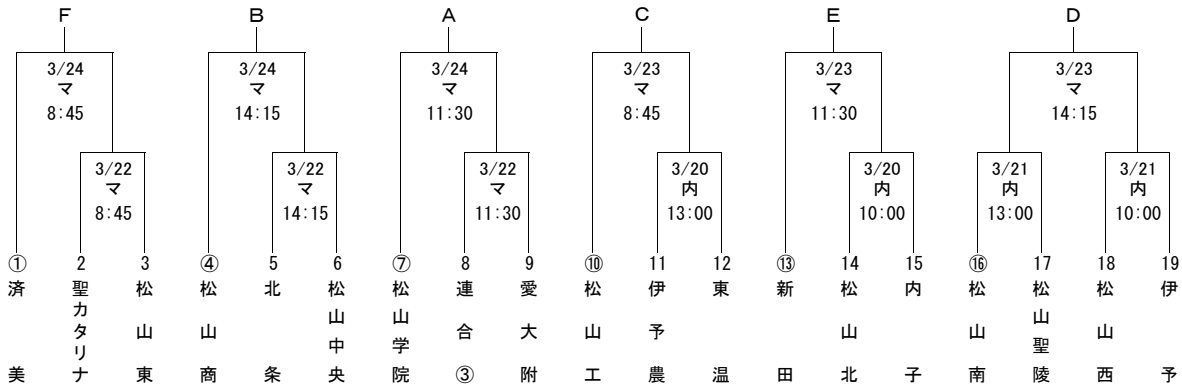

令和4年度 春季四国地区高等学校野球愛媛県大会 組合せ

〈 県大会 〉

〈 東予地区 〉

3月20日・21日・22日

※ 連合①：明德・大三島・南連合

〈 中予地区 〉

3月20日・21日・22日・23日・24日

※ 連合②：松山西 連合③：内子小田・上浮穴・済美平成連合

〈 南予地区 〉

3月20日・21日

※ 連合④：北宇和・三間連合

使用球場	
西	西条市ひうち球場
今	今治市営球場
坊	坊っちゃんスタジアム
マ	マドンナスタジアム
内	内子球場
宇	宇和球場
丸	丸山公園野球場

試合開始予定時刻			
3試合	① 8:45	2試合	① 10:00
	② 11:30		② 13:00
	③ 14:15		