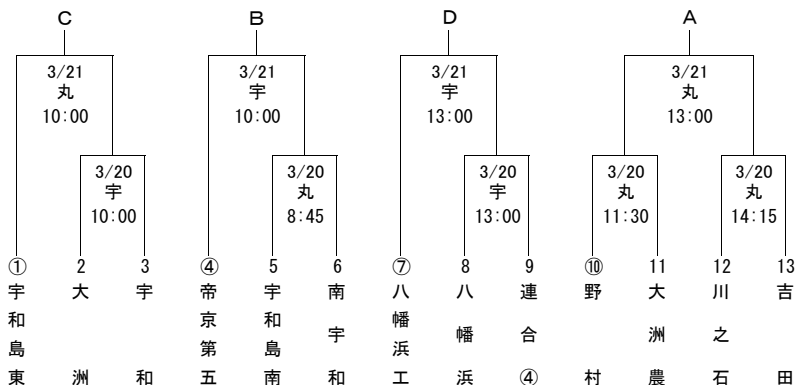

令和4年度 春季四国地区高等学校野球愛媛県大会 組合せ

〈 県大会 〉

〈 東予地区 〉

3月20日・21日・22日

※ 連合①：明德・大三島・南連合

〈 中予地区 〉

3月20日・21日・22日・23日・24日

※ 連合②：松山西 連合③：内子小田・上浮穴・済美平成連合

〈 南予地区 〉

3月20日・21日

※ 連合④：北宇和・三間連合

使用球場	
西	西条市ひうち球場
今	今治市営球場
坊	坊っちゃんスタジアム
マ	マドンナスタジアム
内	内子球場
宇	宇和球場
丸	丸山公園野球場

試合開始予定時刻			
3試合	① 8:45	2試合	① 10:00
	② 11:30		② 13:00
	③ 14:15		