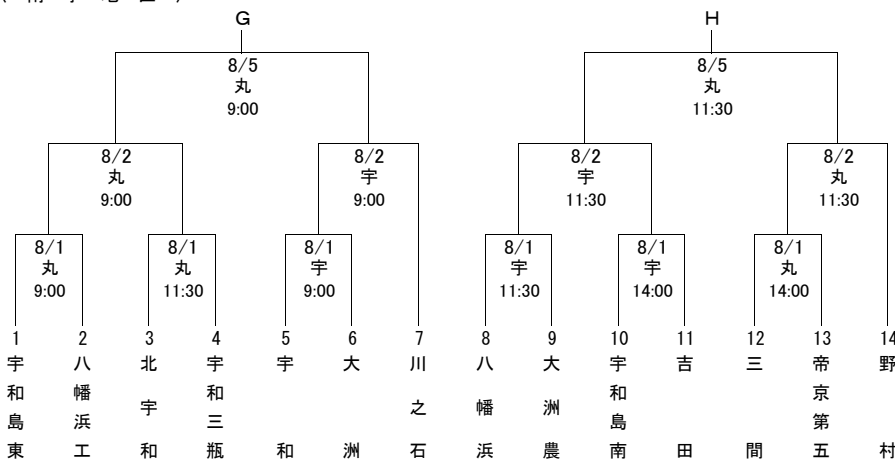

令和2年度愛媛県高等学校夏季野球大会 組合せ

〈 東 予 地 区 〉

※ 連合①：今西伯方・今西連合

〈 中 予 地 区 〉

※ 連合②：内子小田・済美平成連合

〈 南 予 地 区 〉

使用球場	
西	西条市ひうち球場
今	今治市営球場
坊	坊っちゃんスタジアム
マ	マドーナスタジアム
宇	宇和球場
丸	丸山公園野球場