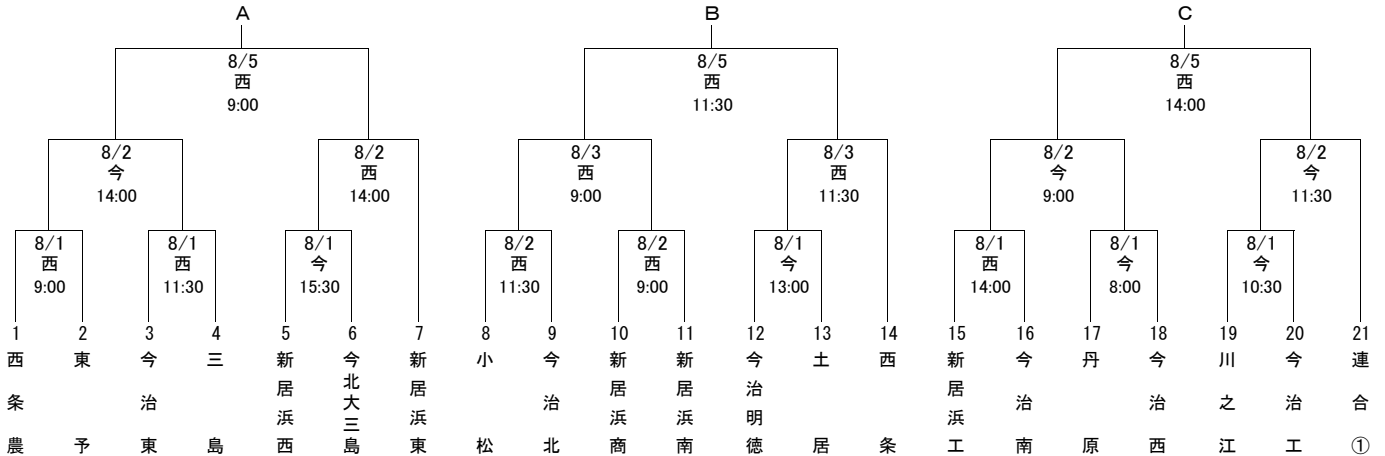

令和2年度愛媛県高等学校夏季野球大会 組合せ

〈 東 予 地 区 〉

※ 連合①：今西伯方・今西連合

〈 中 予 地 区 〉

※ 連合②：内子小田・済美平成連合

〈 南 予 地 区 〉

使用球場	
西	西条市ひうち球場
今	今治市営球場
坊	坊っちゃんスタジアム
マ	マドーナスタジアム
宇	宇和球場
丸	丸山公園野球場