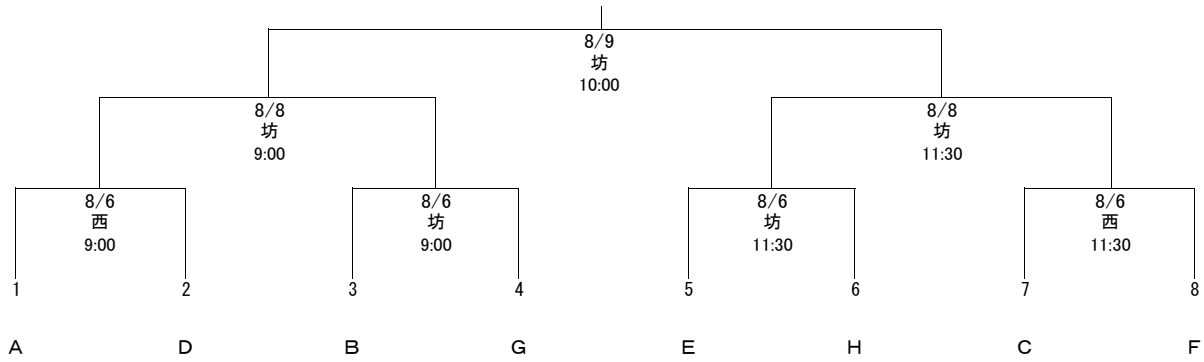

令和2年度愛媛県高等学校夏季野球大会 組合せ

〈 東 予 地 区 〉

※ 連合①：今西伯方・今西連合

〈 中 予 地 区 〉

※ 連合②：内子小田・済美平成連合

〈 南 予 地 区 〉

使用球場	
西	西条市ひうち球場
今	今治市営球場
坊	坊っちゃんスタジアム
マ	マドーナスタジアム
宇	宇和球場
丸	丸山公園野球場