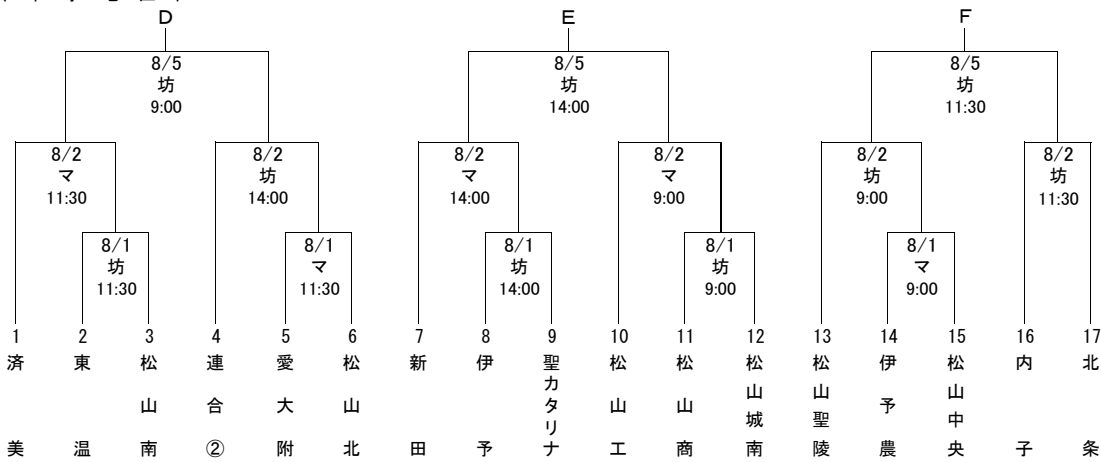

令和2年度愛媛県高等学校夏季野球大会 組合せ

〈 東 予 地 区 〉

※ 連合①：今西伯方・今西連合

〈 中 予 地 区 〉

※ 連合②：内子小田・済美平成連合

〈 南 予 地 区 〉

使用球場	
西	西条市ひうち球場
今	今治市営球場
坊	坊っちゃんスタジアム
マ	マドーナスタジアム
宇	宇和球場
丸	丸山公園野球場