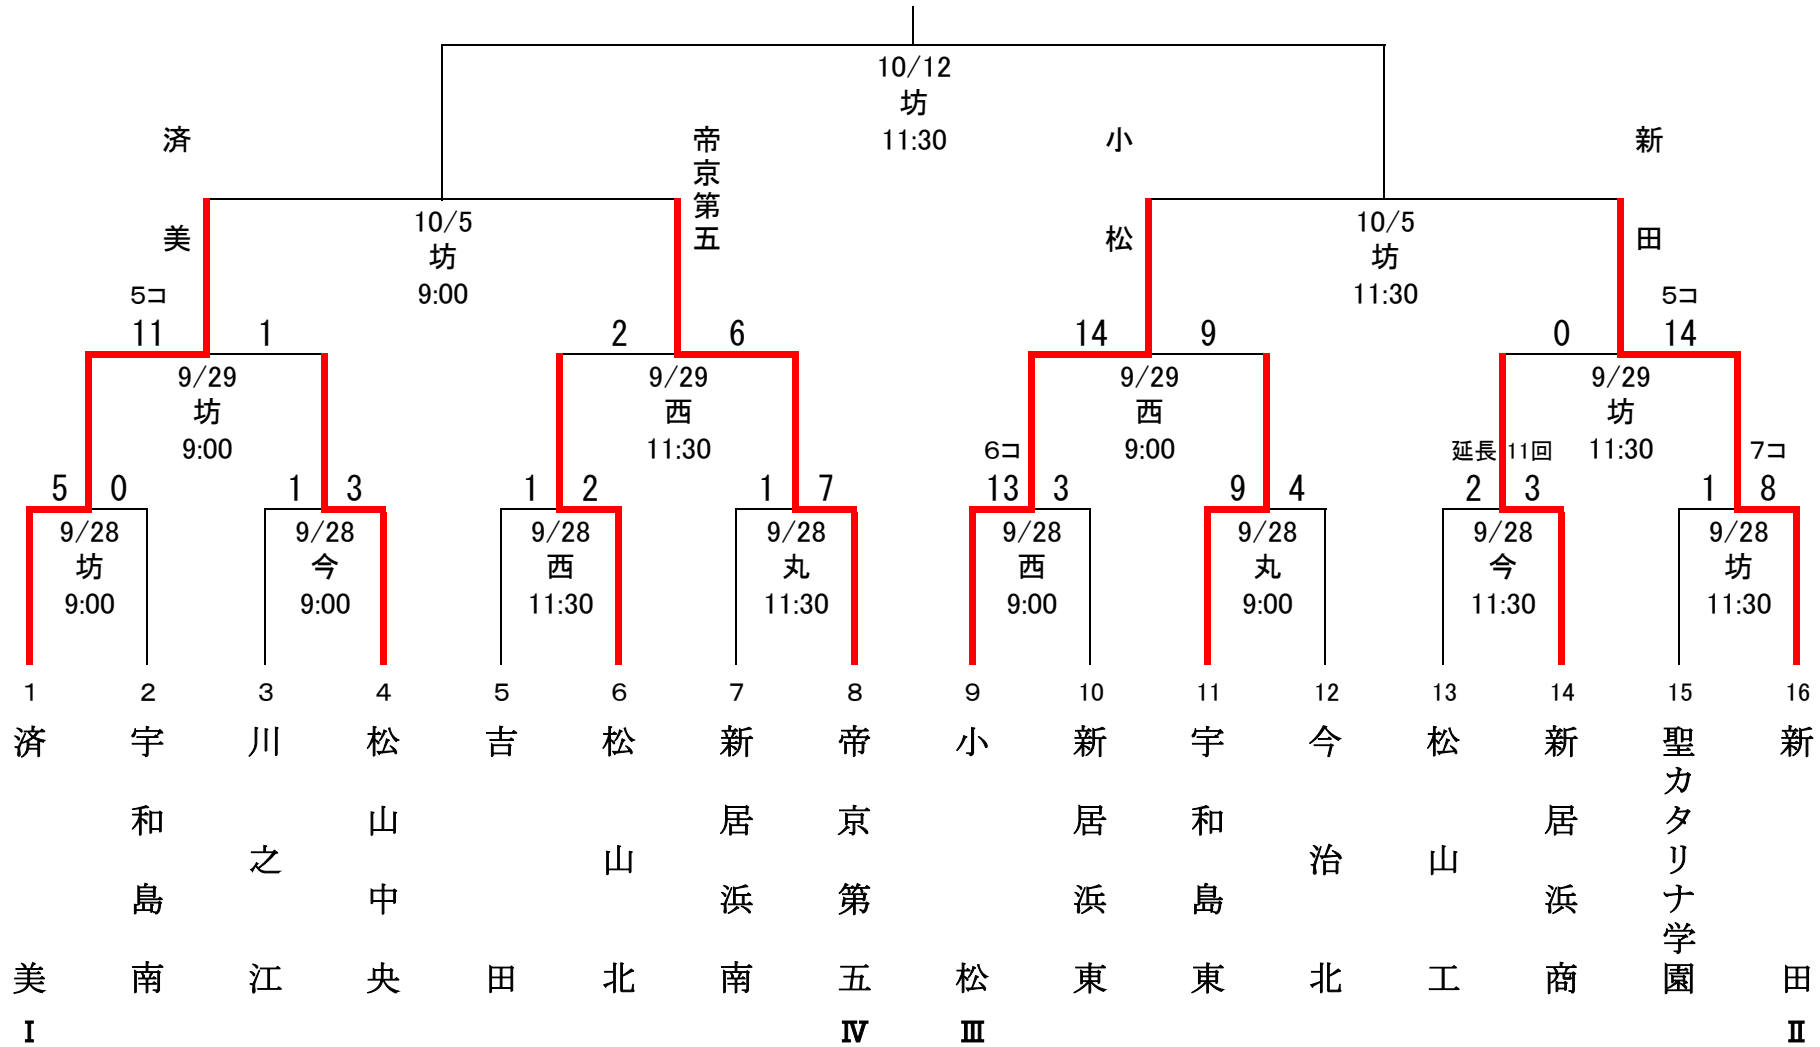

# 令和元年度秋季四国地区高等学校野球愛媛県大会 組合せ

代表校決定戦

使用球場	坊：坊っちゃんスタジアム 西：西条市ひうち球場 今：今治市営球場 丸：丸山公園野球場
------	---

試合開始 予定時刻	1 日 2 試合	① 9:00 ② 11:30
--------------	-------------	-------------------